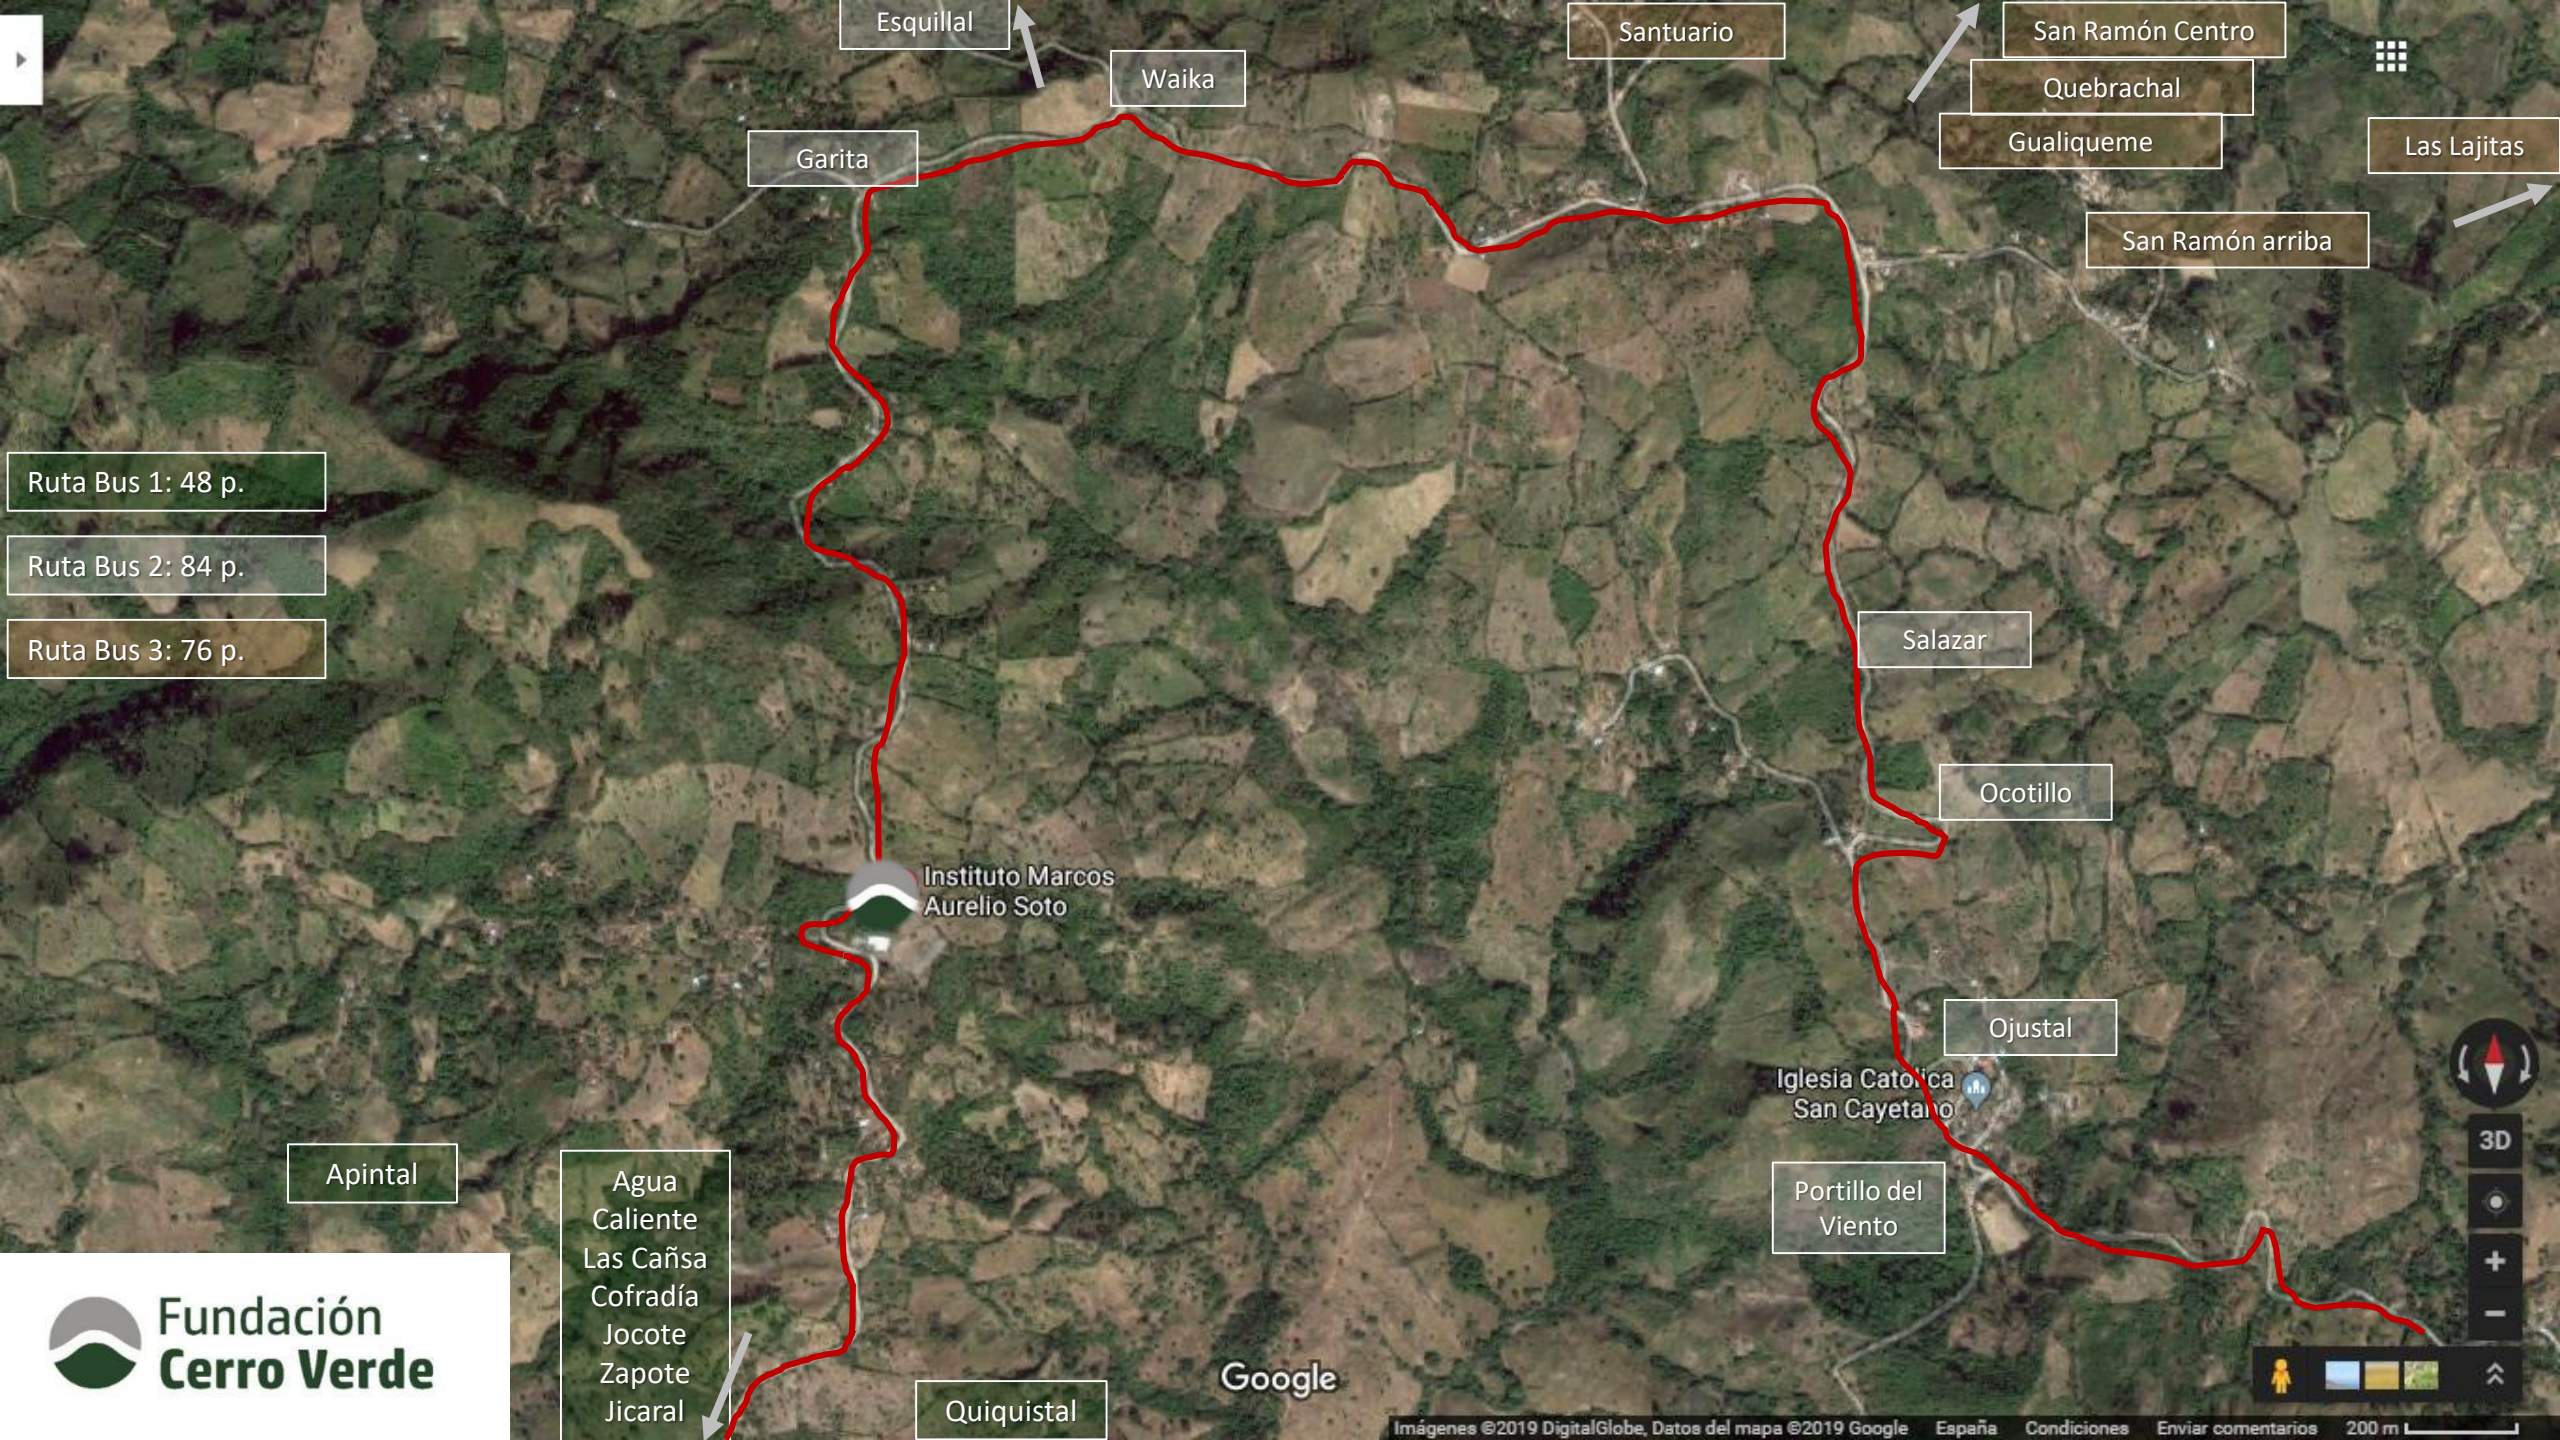

En este ciclo se incluyen alumnos de Cerro Verde y de comunidades aledañas

Incremento **x7**
mujeres con
educación
superior

	2017	2018	2019	2020
Total I.II.III. BACHILLERATO	22	33	55	71

El 64% de los alumnos se desplaza desde otras comunidades

117 alumnos son de la comunidad de **Cerro Verde**

Esquiall

Waika

Santuario

San Ramón Centro

Quebrachal

Gualiqueme

Las Lajitas

San Ramón arriba

Garita

Ruta Bus 1: 48 p.

Ruta Bus 2: 84 p.

Ruta Bus 3: 76 p.

Salazar

Ocotillo

Instituto Marcos Aurelio Soto