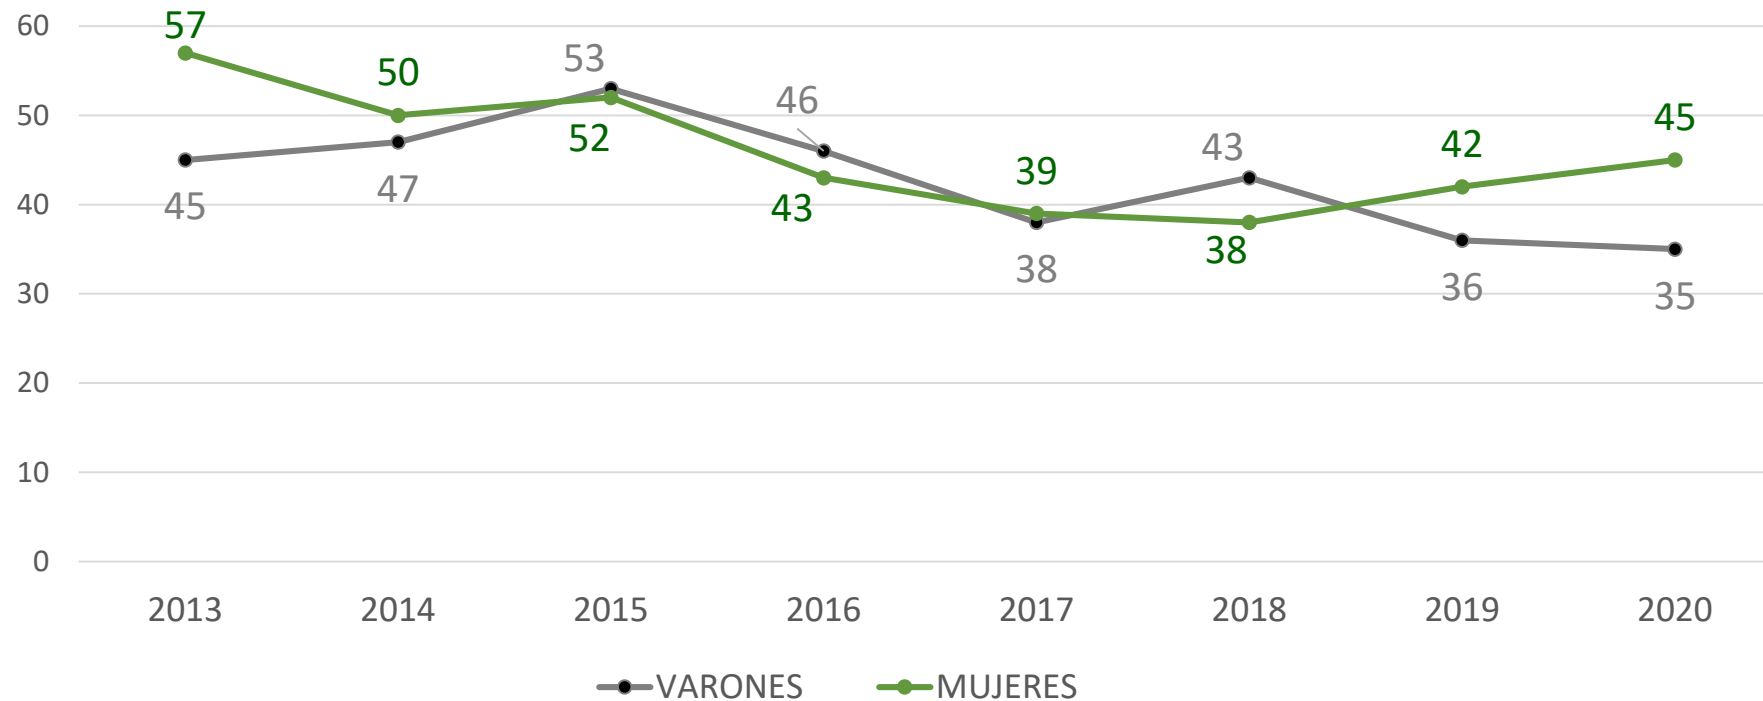

COBERTURA
CENTRO EDUCATIVO
MARCO AURELIO SOTO E
INSTITUTO MARÍA R. DONATE

Marzo 2020

Evolución total alumnos del centro educativo

Evolución total alumnos por sexos

Alumnos matriculados en 2020

Kinder + 1^{er} y 2^o ciclo

Total: 80 alumnos

Distribución por sexo

Evolución alumnos Kinder, 1^{er} y 2^o Ciclo

En este ciclo solo se incluyen alumnos de la comunidad de Cerro Verde

	2013	2014	2015	2016	2017	2018	2019	2020
Total Kinder + 1 ^o y 2 ^o Ciclo	102	97	105	89	77	81	78	80

Alumnos matriculados en 2020

3^{er} Ciclo

Total: 174 alumnos

Distribución por sexo

Evolución alumnos 3^{er} Ciclo

En este ciclo se incluyen alumnos de Cerro Verde y de comunidades aledañas

3^{er} Ciclo: 7^o-8^o-9^o

**Multiplica x4
el total alumnos
en 5 años**

	2016	2017	2018	2019	2020
Total Tercer Ciclo 7^o.8^o.9^o	40	70	90	123	174

Alumnos matriculados en 2020

Bachillerato

Total: 71 alumnos

Distribución por sexo

Evolución alumnos Bachillerato