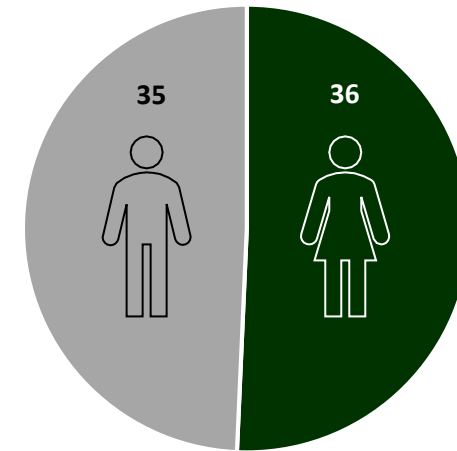

Total: 80 alumnos

Distribución por sexo

Evolución alumnos Kinder, 1^{er} y 2^o Ciclo

En este ciclo solo se incluyen alumnos de la comunidad de Cerro Verde

	2013	2014	2015	2016	2017	2018	2019	2020
Total Kinder + 1 ^o y 2 ^o Ciclo	102	97	105	89	77	81	78	80

Alumnos matriculados en 2020

3^{er} Ciclo

Total: 174 alumnos

Distribución por sexo

Evolución alumnos 3^{er} Ciclo

En este ciclo se incluyen alumnos de Cerro Verde y de comunidades aledañas

3^{er} Ciclo: 7^o-8^o-9^o

**Multiplica x4
el total alumnos
en 5 años**

	2016	2017	2018	2019	2020
Total Tercer Ciclo 7^o.8^o.9^o	40	70	90	123	174

Alumnos matriculados en 2020

Bachillerato

Total: 71 alumnos

Distribución por sexo

Evolución alumnos Bachillerato

En este ciclo se incluyen alumnos de Cerro Verde y de comunidades aledañas

Incremento **x7**
mujeres con
educación
superior

	2017	2018	2019	2020
Total I.II.III. BACHILLERATO	22	33	55	71

El 64% de los alumnos se desplaza desde otras comunidades