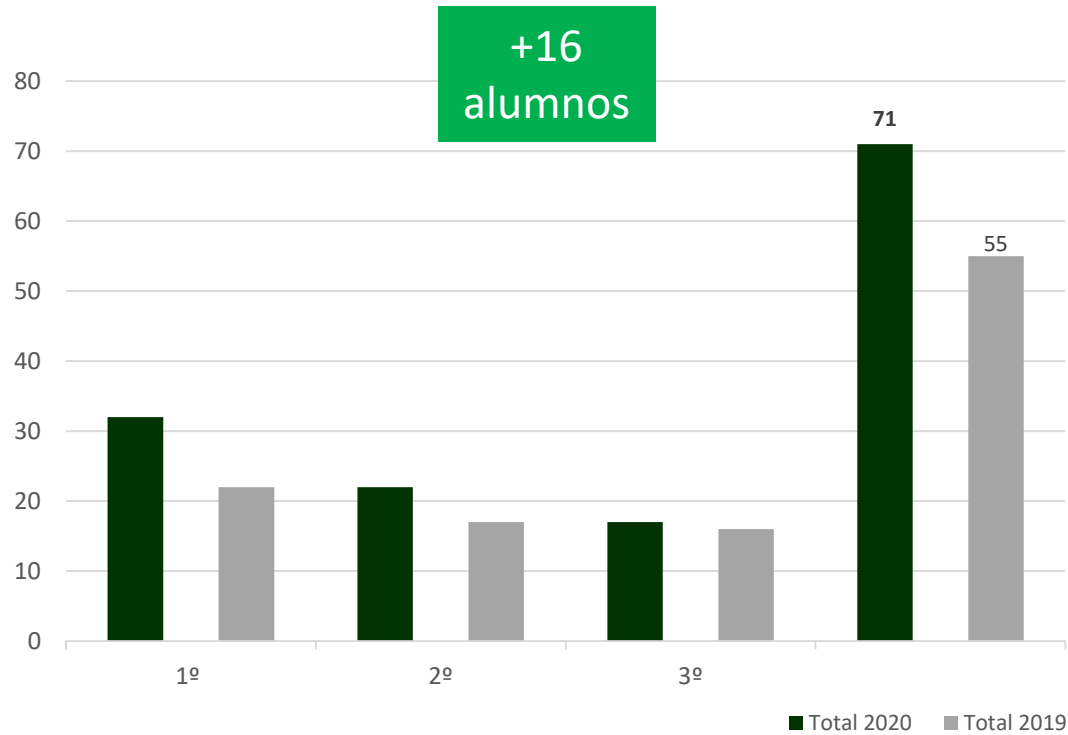

Total: 80 alumnos

Distribución por sexo

Evolución alumnos Kinder, 1^{er} y 2^o Ciclo

En este ciclo solo se incluyen alumnos de la comunidad de Cerro Verde

	2013	2014	2015	2016	2017	2018	2019	2020
Total Kinder + 1 ^o y 2 ^o Ciclo	102	97	105	89	77	81	78	80

Alumnos matriculados en 2020

3^{er} Ciclo

Total: 174 alumnos

Distribución por sexo

Evolución alumnos 3^{er} Ciclo

En este ciclo se incluyen alumnos de Cerro Verde y de comunidades aledañas

3^{er} Ciclo: 7^o-8^o-9^o

**Multiplica x4
el total alumnos
en 5 años**

	2016	2017	2018	2019	2020
Total Tercer Ciclo 7^o.8^o.9^o	40	70	90	123	174

Alumnos matriculados en 2020

Bachillerato

Total: 71 alumnos

Distribución por sexo

Evolución alumnos Bachillerato

En este ciclo se incluyen alumnos de Cerro Verde y de comunidades aledañas

Incremento **x7**
mujeres con
educación
superior

	2017	2018	2019	2020
Total I.II.III. BACHILLERATO	22	33	55	71

El 64% de los alumnos se desplaza desde otras comunidades