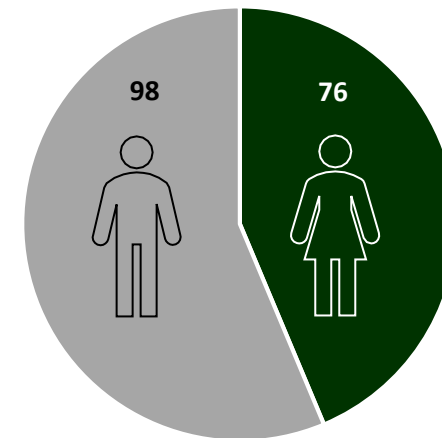

COBERTURA
CENTRO EDUCATIVO
MARCO AURELIO SOTO E
INSTITUTO MARÍA R. DONATE

Marzo 2020

Evolución total alumnos del centro educativo

Evolución total alumnos por sexos

Alumnos matriculados en 2020

Kinder + 1^{er} y 2^o ciclo

Total: 80 alumnos

Distribución por sexo

Evolución alumnos Kinder, 1^{er} y 2^o Ciclo

En este ciclo solo se incluyen alumnos de la comunidad de Cerro Verde

	2013	2014	2015	2016	2017	2018	2019	2020
Total Kinder + 1 ^o y 2 ^o Ciclo	102	97	105	89	77	81	78	80

Alumnos matriculados en 2020

3^{er} Ciclo

Total: 174 alumnos

Distribución por sexo

Evolución alumnos 3^{er} Ciclo

En este ciclo se incluyen alumnos de Cerro Verde y de comunidades aledañas

3^{er} Ciclo: 7^o-8^o-9^o

**Multiplica x4
el total alumnos
en 5 años**

	2016	2017	2018	2019	2020
Total Tercer Ciclo 7^o.8^o.9^o	40	70	90	123	174

Alumnos matriculados en 2020

Bachillerato

Total: 71 alumnos

Distribución por sexo

Evolución alumnos Bachillerato