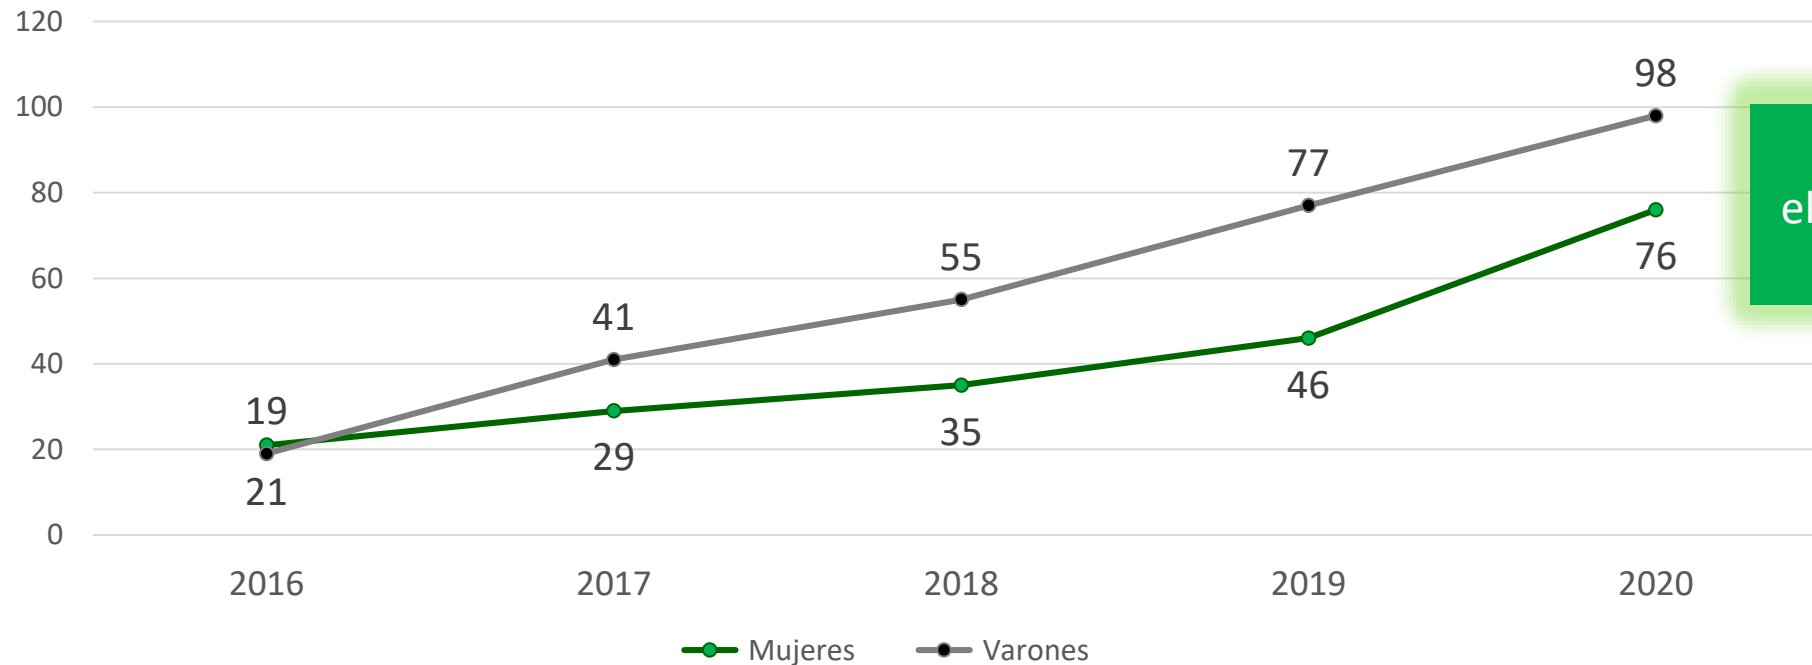

Total: 80 alumnos

Distribución por sexo

Evolución alumnos Kinder, 1^{er} y 2^o Ciclo

En este ciclo solo se incluyen alumnos de la comunidad de Cerro Verde

	2013	2014	2015	2016	2017	2018	2019	2020
Total Kinder + 1 ^o y 2 ^o Ciclo	102	97	105	89	77	81	78	80

Alumnos matriculados en 2020

3^{er} Ciclo

Total: 174 alumnos

Distribución por sexo

Evolución alumnos 3^{er} Ciclo

En este ciclo se incluyen alumnos de Cerro Verde y de comunidades aledañas

3^{er} Ciclo: 7^o-8^o-9^o

**Multiplica x4
el total alumnos
en 5 años**

	2016	2017	2018	2019	2020
Total Tercer Ciclo 7^o.8^o.9^o	40	70	90	123	174

Alumnos matriculados en 2020

Bachillerato

Total: 71 alumnos

Distribución por sexo

Evolución alumnos Bachillerato