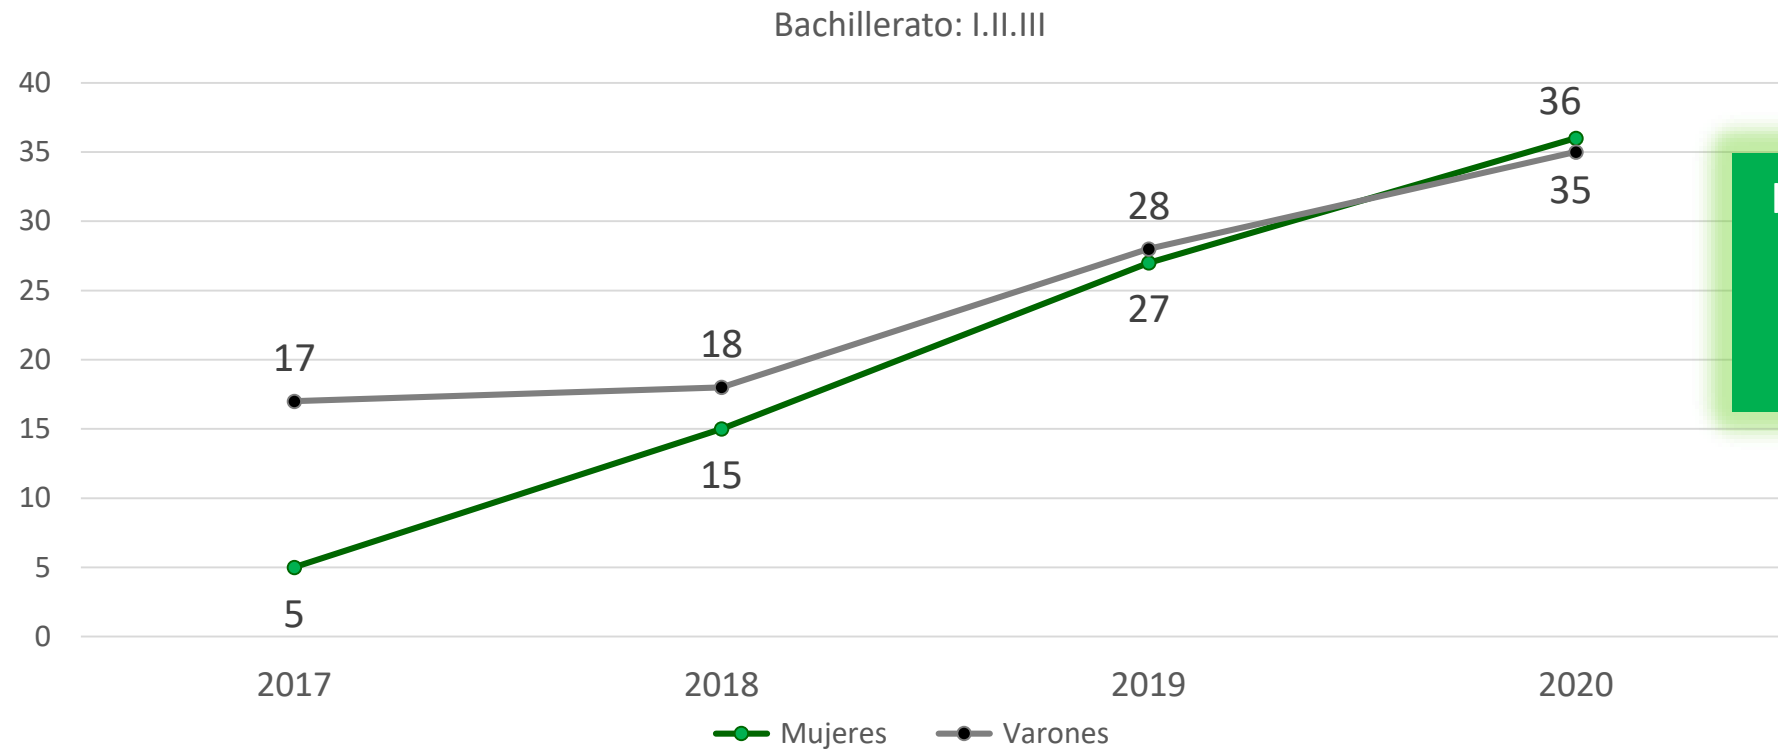

Total: 80 alumnos

Distribución por sexo

Evolución alumnos Kinder, 1^{er} y 2^o Ciclo

En este ciclo solo se incluyen alumnos de la comunidad de Cerro Verde

	2013	2014	2015	2016	2017	2018	2019	2020
Total Kinder + 1 ^o y 2 ^o Ciclo	102	97	105	89	77	81	78	80

Alumnos matriculados en 2020

3^{er} Ciclo

Total: 174 alumnos

Distribución por sexo

Evolución alumnos 3^{er} Ciclo

En este ciclo se incluyen alumnos de Cerro Verde y de comunidades aledañas

3^{er} Ciclo: 7^o-8^o-9^o

**Multiplica x4
el total alumnos
en 5 años**

	2016	2017	2018	2019	2020
Total Tercer Ciclo 7^o.8^o.9^o	40	70	90	123	174

Alumnos matriculados en 2020

Bachillerato

Total: 71 alumnos

Distribución por sexo

Evolución alumnos Bachillerato

En este ciclo se incluyen alumnos de Cerro Verde y de comunidades aledañas

Incremento **x7**
mujeres con
educación
superior

	2017	2018	2019	2020
Total I.II.III. BACHILLERATO	22	33	55	71

El 64% de los alumnos se desplaza desde otras comunidades