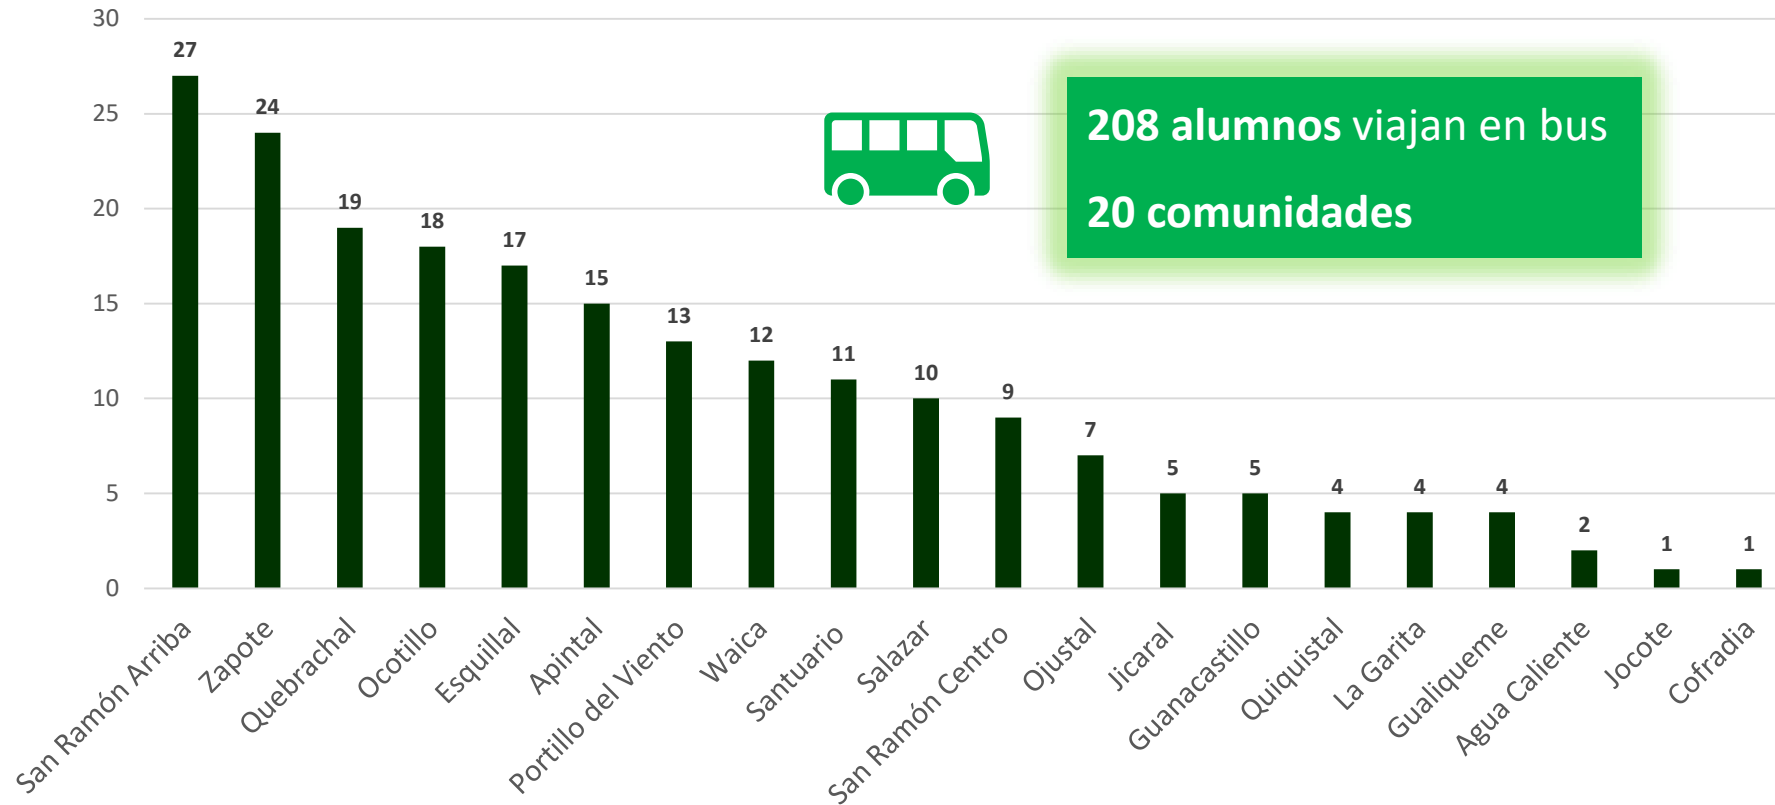

**Multiplica x4
el total alumnos
en 5 años**

	2016	2017	2018	2019	2020
Total Tercer Ciclo 7^o.8^o.9^o	40	70	90	123	174

Alumnos matriculados en 2020

Bachillerato

Total: 71 alumnos

Distribución por sexo

Evolución alumnos Bachillerato

En este ciclo se incluyen alumnos de Cerro Verde y de comunidades aledañas

Incremento **x7**
mujeres con
educación
superior

	2017	2018	2019	2020
Total I.II.III. BACHILLERATO	22	33	55	71

El 64% de los alumnos se desplaza desde otras comunidades

117 alumnos son de la comunidad de **Cerro Verde**

Esquiall

Waika

Santuario

San Ramón Centro

Quebrachal

Gualiqueme

Las Lajitas