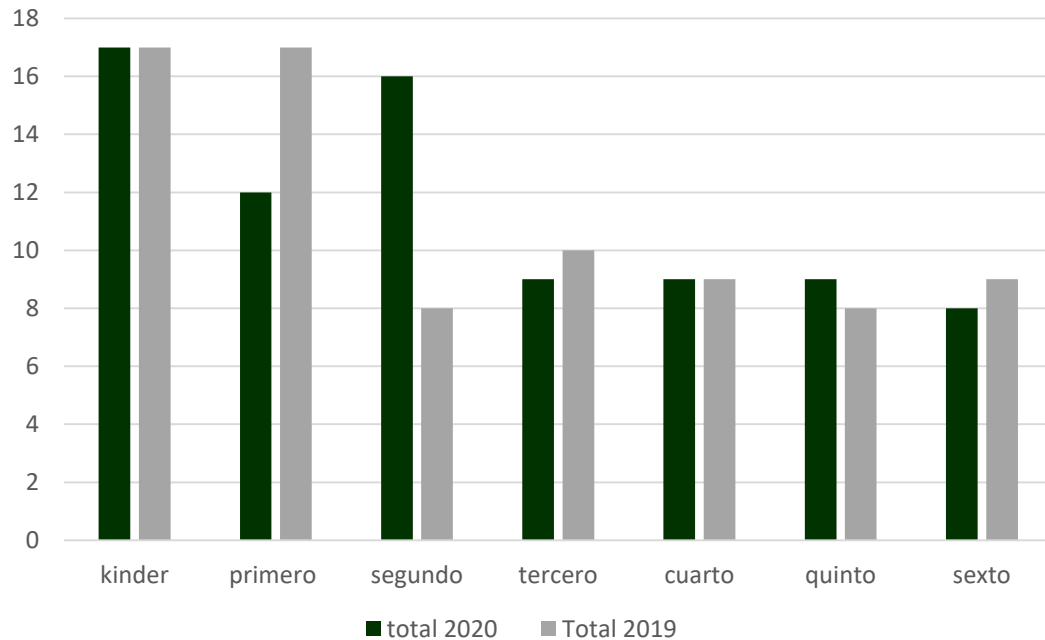

COBERTURA
CENTRO EDUCATIVO
MARCO AURELIO SOTO E
INSTITUTO MARÍA R. DONATE

Marzo 2020

Evolución total alumnos del centro educativo

Evolución total alumnos por sexos

Alumnos matriculados en 2020

Kinder + 1^{er} y 2^o ciclo

Total: 80 alumnos

Distribución por sexo

Evolución alumnos Kinder, 1^{er} y 2^o Ciclo

En este ciclo solo se incluyen alumnos de la comunidad de Cerro Verde

	2013	2014	2015	2016	2017	2018	2019	2020
Total Kinder + 1 ^o y 2 ^o Ciclo	102	97	105	89	77	81	78	80

Alumnos matriculados en 2020

3^{er} Ciclo

Total: 174 alumnos

Distribución por sexo

Evolución alumnos 3^{er} Ciclo

En este ciclo se incluyen alumnos de Cerro Verde y de comunidades aledañas

3^{er} Ciclo: 7^o-8^o-9^o