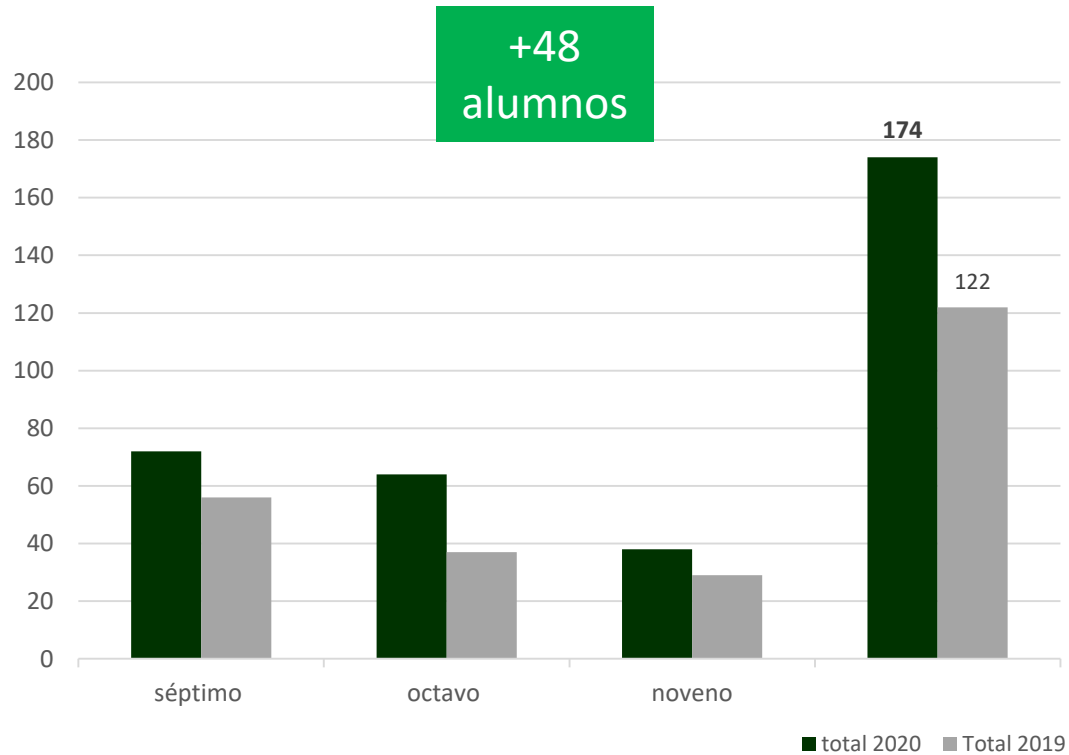

COBERTURA
CENTRO EDUCATIVO
MARCO AURELIO SOTO E
INSTITUTO MARÍA R. DONATE

Marzo 2020

Evolución total alumnos del centro educativo

Evolución total alumnos por sexos

Alumnos matriculados en 2020

Kinder + 1^{er} y 2^o ciclo

Total: 80 alumnos

Distribución por sexo

Evolución alumnos Kinder, 1^{er} y 2^o Ciclo

En este ciclo solo se incluyen alumnos de la comunidad de Cerro Verde

	2013	2014	2015	2016	2017	2018	2019	2020
Total Kinder + 1 ^o y 2 ^o Ciclo	102	97	105	89	77	81	78	80

Alumnos matriculados en 2020

3^{er} Ciclo

Total: 174 alumnos

Distribución por sexo

Evolución alumnos 3^{er} Ciclo

En este ciclo se incluyen alumnos de Cerro Verde y de comunidades aledañas

3^{er} Ciclo: 7^o-8^o-9^o

**Multiplica x4
el total alumnos
en 5 años**

	2016	2017	2018	2019	2020
Total Tercer Ciclo 7^o.8^o.9^o	40	70	90	123	174

Alumnos matriculados en 2020

Bachillerato

Total: 71 alumnos

Distribución por sexo

Evolución alumnos Bachillerato