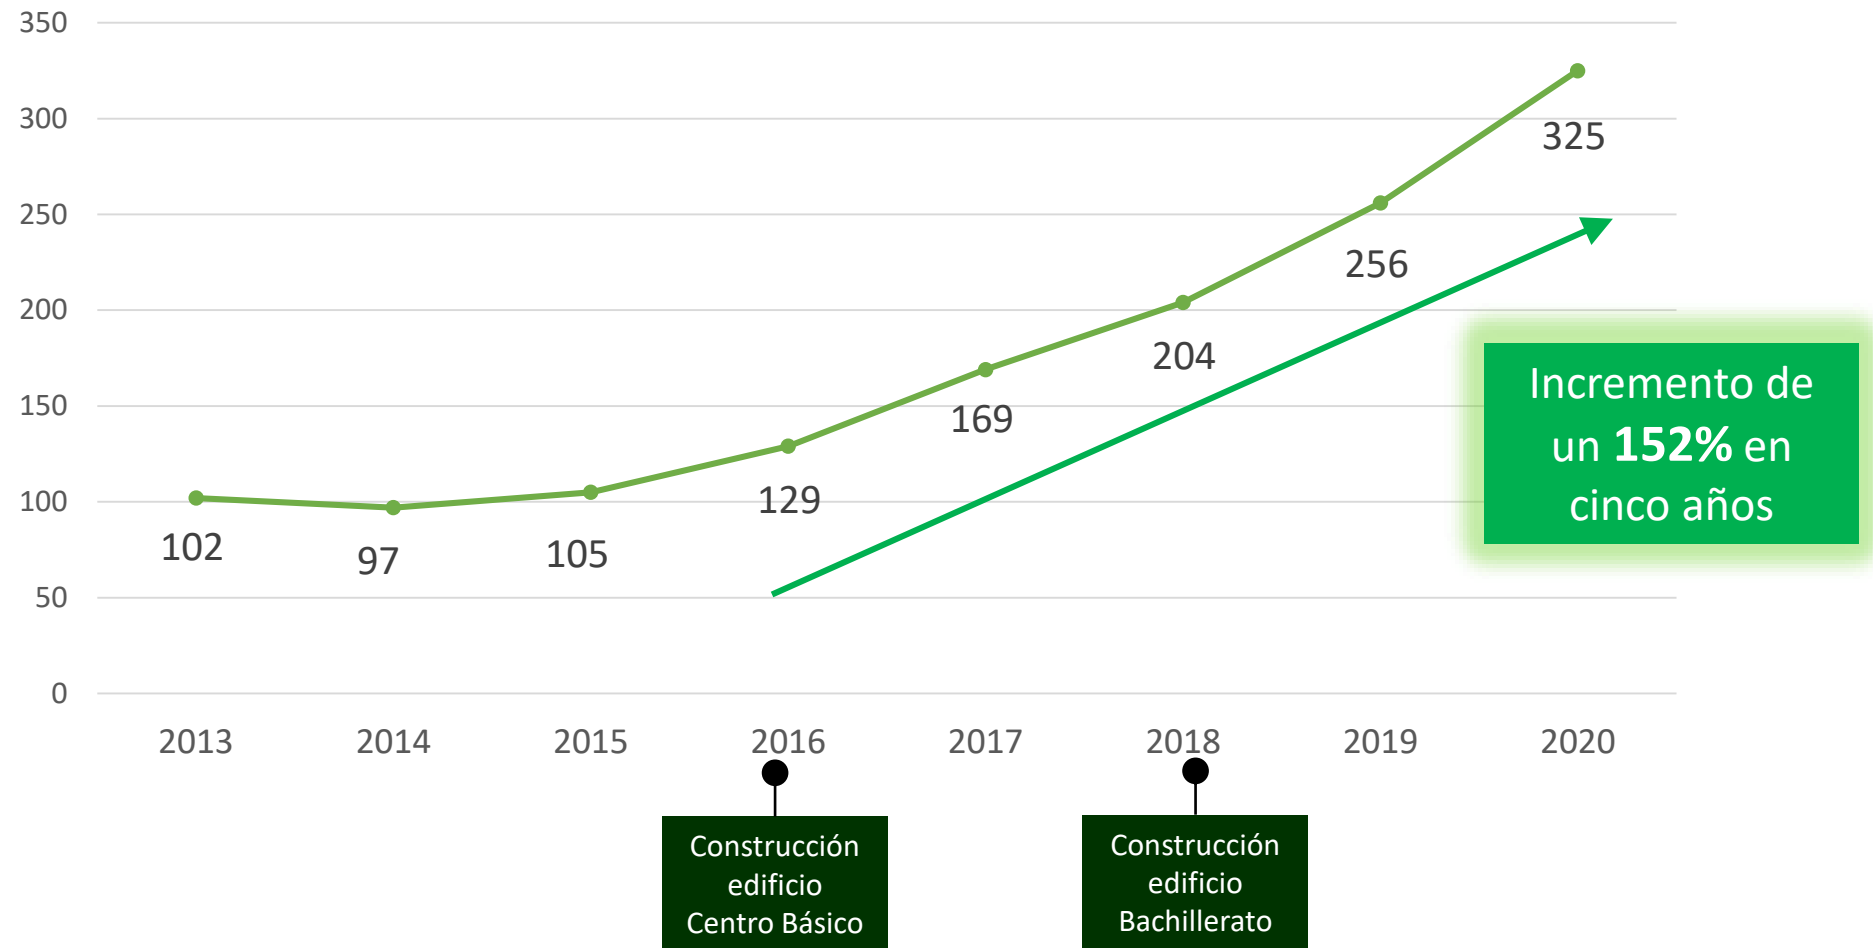

COBERTURA
CENTRO EDUCATIVO
MARCO AURELIO SOTO E
INSTITUTO MARÍA R. DONATE

Marzo 2020

Evolución total alumnos del centro educativo

Evolución total alumnos por sexos

Alumnos matriculados en 2020

Kinder + 1^{er} y 2^o ciclo

Total: 80 alumnos

Distribución por sexo

Evolución alumnos Kinder, 1^{er} y 2^o Ciclo

En este ciclo solo se incluyen alumnos de la comunidad de Cerro Verde

	2013	2014	2015	2016	2017	2018	2019	2020
Total Kinder + 1 ^o y 2 ^o Ciclo	102	97	105	89	77	81	78	80

Alumnos matriculados en 2020

3^{er} Ciclo

Total: 174 alumnos

Distribución por sexo

Evolución alumnos 3^{er} Ciclo

En este ciclo se incluyen alumnos de Cerro Verde y de comunidades aledañas

3^{er} Ciclo: 7^o-8^o-9^o