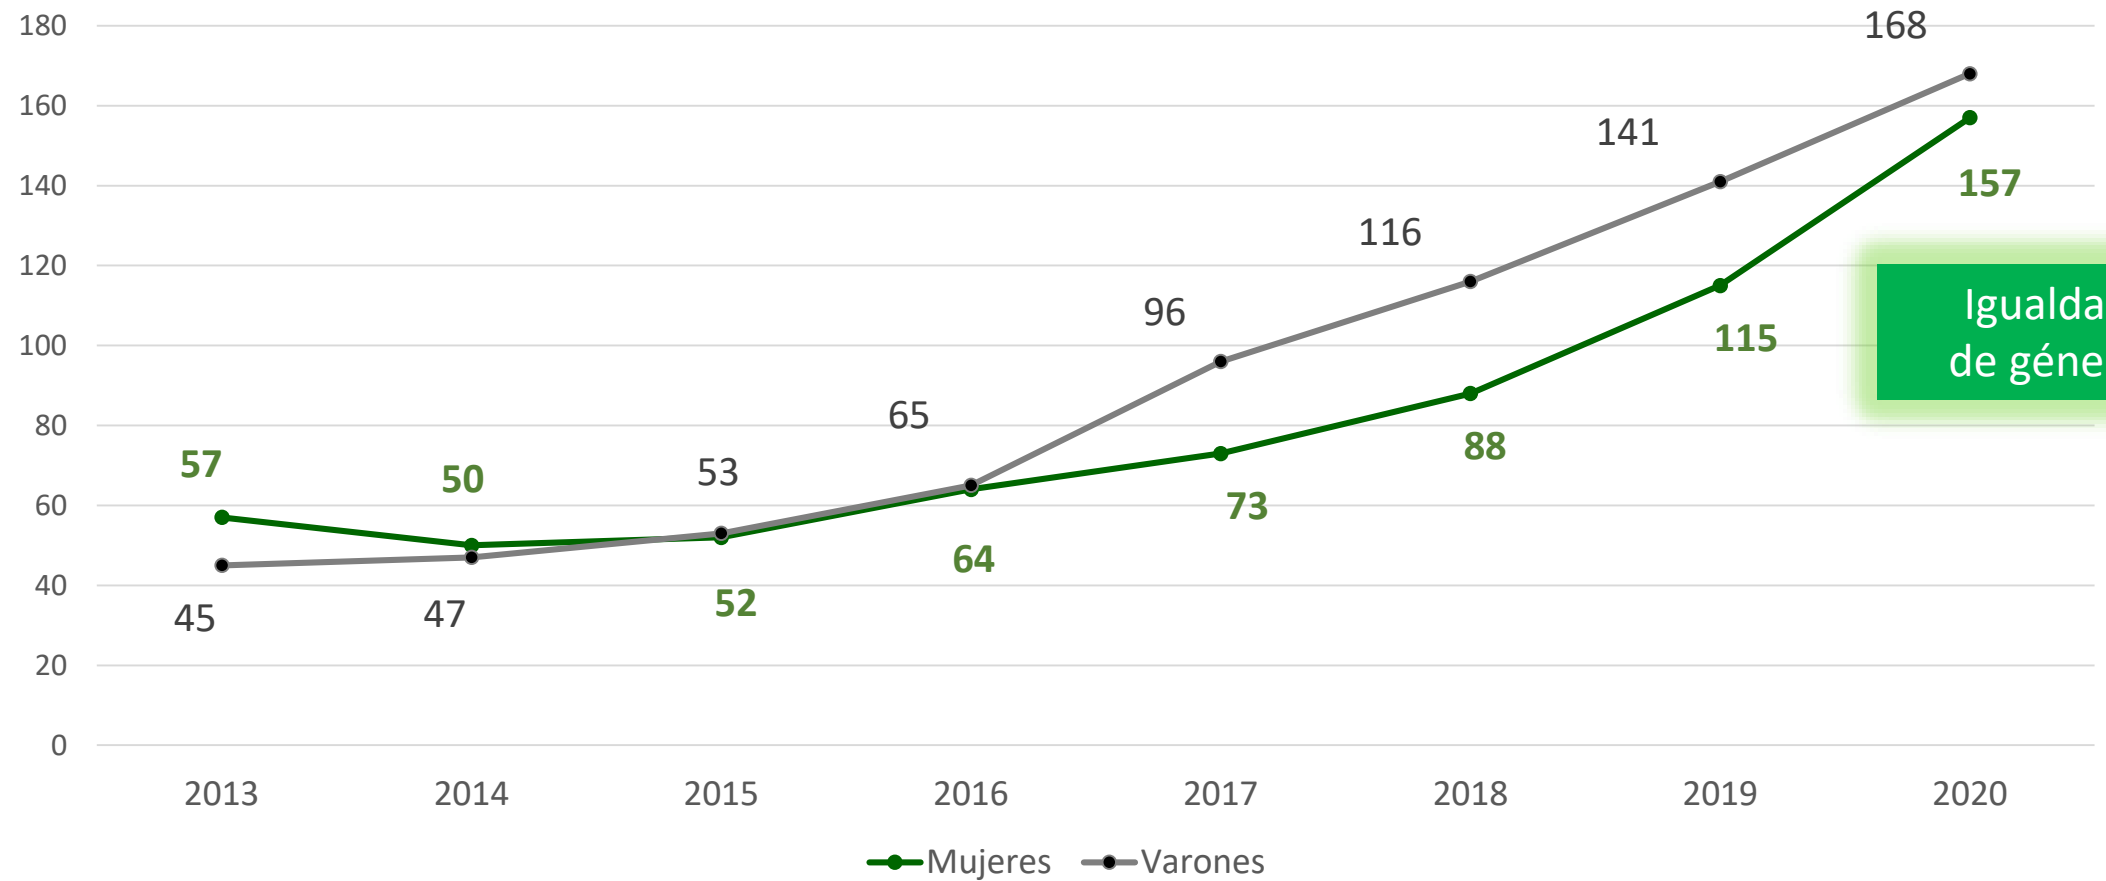

COBERTURA
CENTRO EDUCATIVO
MARCO AURELIO SOTO E
INSTITUTO MARÍA R. DONATE

Marzo 2020

Evolución total alumnos del centro educativo

Evolución total alumnos por sexos

Alumnos matriculados en 2020

Kinder + 1^{er} y 2^o ciclo

Total: 80 alumnos

Distribución por sexo

Evolución alumnos Kinder, 1^{er} y 2^o Ciclo

En este ciclo solo se incluyen alumnos de la comunidad de Cerro Verde

	2013	2014	2015	2016	2017	2018	2019	2020
Total Kinder + 1 ^o y 2 ^o Ciclo	102	97	105	89	77	81	78	80

Alumnos matriculados en 2020

3^{er} Ciclo

Total: 174 alumnos

Distribución por sexo

Evolución alumnos 3^{er} Ciclo

En este ciclo se incluyen alumnos de Cerro Verde y de comunidades aledañas

3^{er} Ciclo: 7^o-8^o-9^o

**Multiplica x4
el total alumnos
en 5 años**

	2016	2017	2018	2019	2020
Total Tercer Ciclo 7^o.8^o.9^o	40	70	90	123	174

Alumnos matriculados en 2020

Bachillerato

Total: 71 alumnos

Distribución por sexo

Evolución alumnos Bachillerato