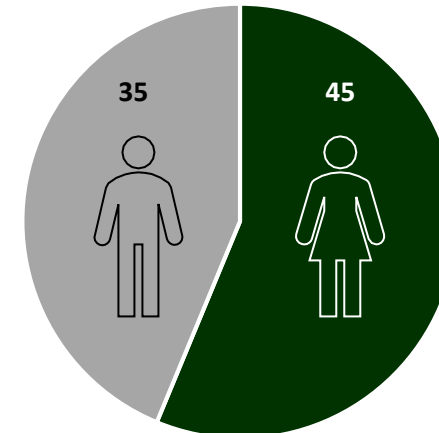

COBERTURA
CENTRO EDUCATIVO
MARCO AURELIO SOTO E
INSTITUTO MARÍA R. DONATE

Marzo 2020

Evolución total alumnos del centro educativo

Evolución total alumnos por sexos

Alumnos matriculados en 2020

Kinder + 1^{er} y 2^o ciclo

Total: 80 alumnos

Distribución por sexo

Evolución alumnos Kinder, 1^{er} y 2^o Ciclo

En este ciclo solo se incluyen alumnos de la comunidad de Cerro Verde

	2013	2014	2015	2016	2017	2018	2019	2020
Total Kinder + 1 ^o y 2 ^o Ciclo	102	97	105	89	77	81	78	80

Alumnos matriculados en 2020

3^{er} Ciclo

Total: 174 alumnos

Distribución por sexo

Evolución alumnos 3^{er} Ciclo

En este ciclo se incluyen alumnos de Cerro Verde y de comunidades aledañas

3^{er} Ciclo: 7^o-8^o-9^o